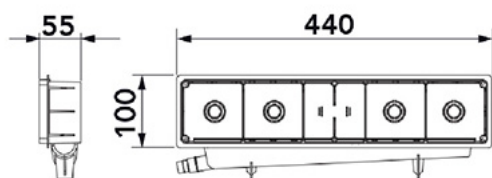

COMPACT CLASSIC

predisposizione

- cod. 11100098 - cod. 11100098V

CARATTERISTICHE TECNICHE:

- Convogliatore ad imbuto posteriore reversibile dx/sx con doppio attacco laterale $\varnothing 16 - \varnothing 20$
- Griglia di protezione
- Coperchio ad incastro o con viti

DIMENSIONI

CONFEZIONE COMPLETA DI:

- 1 scatola predisposizione con bolla incorporata
- 1 coperchio ad incastro

ABBINAMENTI CON TUBI SCARICO CONDENZA A CATALOGO:

Tubo 18/20 Art.11126346 (collegamento diretto)
 Tubo 18/20 Art.11126320 (collegamento diretto)
 Tubo rigido TCR-21 (utilizzando il racc. MP-TCR-21)

ARTICOLI

CODICE	DESCRIZIONE
11100098	PREDISPOSIZIONE COMPACT SPLIT CLASSIC CON COPERCHIO AD INCASTRO
11100098V	PREDISPOSIZIONE COMPACT SPLIT CLASSIC CON COPERCHIO E VITI

Tutti i diritti relativi a questa pubblicazione sono di esclusiva proprietà di Tecnosystemi SpA.
 Tecnosystemi SpA si riserva il diritto di apportare in qualsiasi momento e senza preavviso, eventuali modifiche per esigenze di carattere tecnico o commerciale.