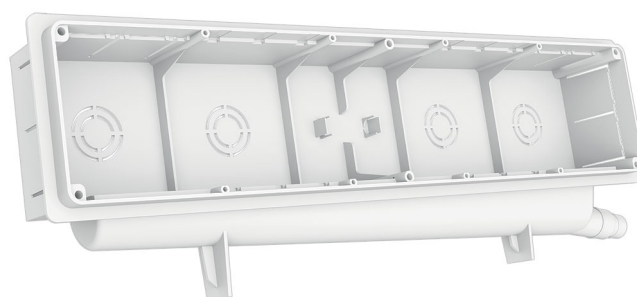

COMPACT CLASSIC

predisposizione

- cod. 11100098 - cod. 11100098V

CARATTERISTICHE TECNICHE:

- Convogliatore ad imbuto posteriore reversibile dx/sx con doppio attacco laterale $\varnothing 16 - \varnothing 20$
- Griglia di protezione
- Coperchio ad incastro o con viti

DIMENSIONI

CONFEZIONE COMPLETA DI:

- 1 scatola predisposizione con bolla incorporata
- 1 coperchio ad incastro

ABBINAMENTI CON TUBI SCARICO CONDENZA A CATALOGO:

Tubo 18/20 Art.11126346 (collegamento diretto)
 Tubo 18/20 Art.11126320 (collegamento diretto)
 Tubo rigido TCR-21 (utilizzando il racc. MP-TCR-21)

ARTICOLI

CODICE	DESCRIZIONE
11100098	PREDISPOSIZIONE COMPACT SPLIT CLASSIC CON COPERCHIO AD INCASTRO
11100098V	PREDISPOSIZIONE COMPACT SPLIT CLASSIC CON COPERCHIO E VITI

Tutti i diritti relativi a questa pubblicazione sono di esclusiva proprietà di Tecnosystemi SpA.
 Tecnosystemi SpA si riserva il diritto di apportare in qualsiasi momento e senza preavviso, eventuali modifiche per esigenze di carattere tecnico o commerciale.