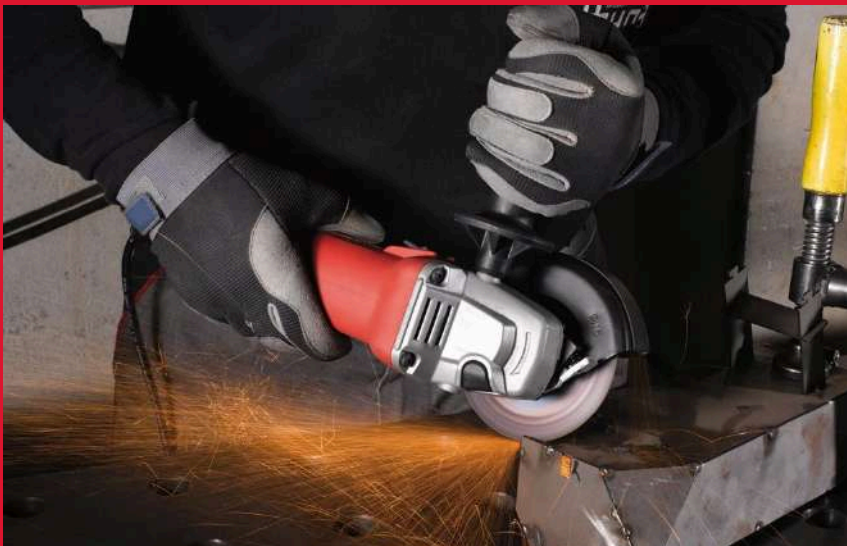

AG 10-125 EK

SMERIGLIATRICE 1000W

- Potente motore da 1000 W per elevate prestazioni
- Design compatto: solo 276 mm di lunghezza e 2,1 kg di peso per una migliore maneggevolezza
- Protezione contro il riavvio accidentale (LLO)
- Avviamento morbido
- Resistente calotta di protezione regolabile senza attrezzi
- Interruttore a slitta, comodo da avviare anche se si indossano guanti
- Cavo 4 metri

| | |
|-----------------------------|----------------------------------|
| Velocità a vuoto (giri/min) | 11,000 |
| Diametro disco (mm) | 125 |
| Peso (Kg) | 2.1 |
| Freno | No |
| Tipo di interruttore | Interruttore a slitta con blocco |
| Flangia FIXTEC™ | No |
| Codice prodotto | 4933451220 |