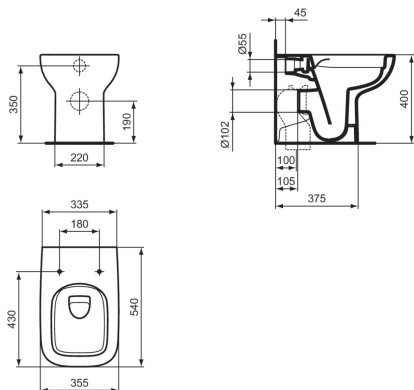

Serie I.LIFE A

T4525 - T4525 Vaso a terra RimLS+ per installazione filo parete.

Da completare con sedile chiusura normale T453001 oppure rallentata T453101 da ordinare separatamente. Fissaggi a pavimento inclusi. Dotato della tecnologia di scarico RimLS+ che garantisce un'ottimale pulizia del bacino ad ogni risciacquo e una facile pulizia grazie all'assenza di recessi. Da abbinare al bidet T452601. Certificato per lo scarico a 4/2,6 litri.

Finitura: Bianco Europa

Dimensioni (L x P x A): 36.00 X 54.50 X 40.00

ACCESSORI

T453001

Finitura: Bianco Europa

Dimensioni (L x P x A): 0.00 X 0.00 X 0.00

T453101

Finitura: Bianco Europa

Dimensioni (L x P x A): 0.00 X 0.00 X 0.00

T481201

Finitura: Bianco Europa

Dimensioni (L x P x A): 0.00 X 0.00 X 0.00

T481301

Finitura: Bianco Europa

Dimensioni (L x P x A): 0.00 X 0.00 X 0.00