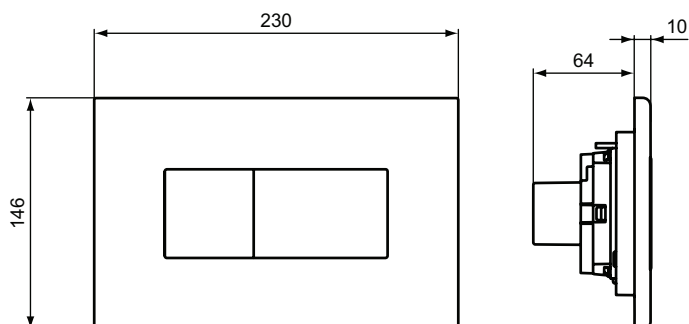

Azionamento risciacquo

Solea

Codice: **R0110AC**

Solea P2

Placca di comando per azionamento risciacquo cassette Prosys™. Azionamento pneumatico

Colore: AC - Bianco

Caratteristiche:

- Doppio scarico
- Azionamento pneumatico

Scopri piú dettagli:

Tipo di funzionamento:	Pneumatico
Peso netto (kg):	0.55
Materiale:	ABS
Altezza (mm):	146
Larghezza (mm):	230
Profondità (mm):	74
Comando di scarico:	Premi il bottone