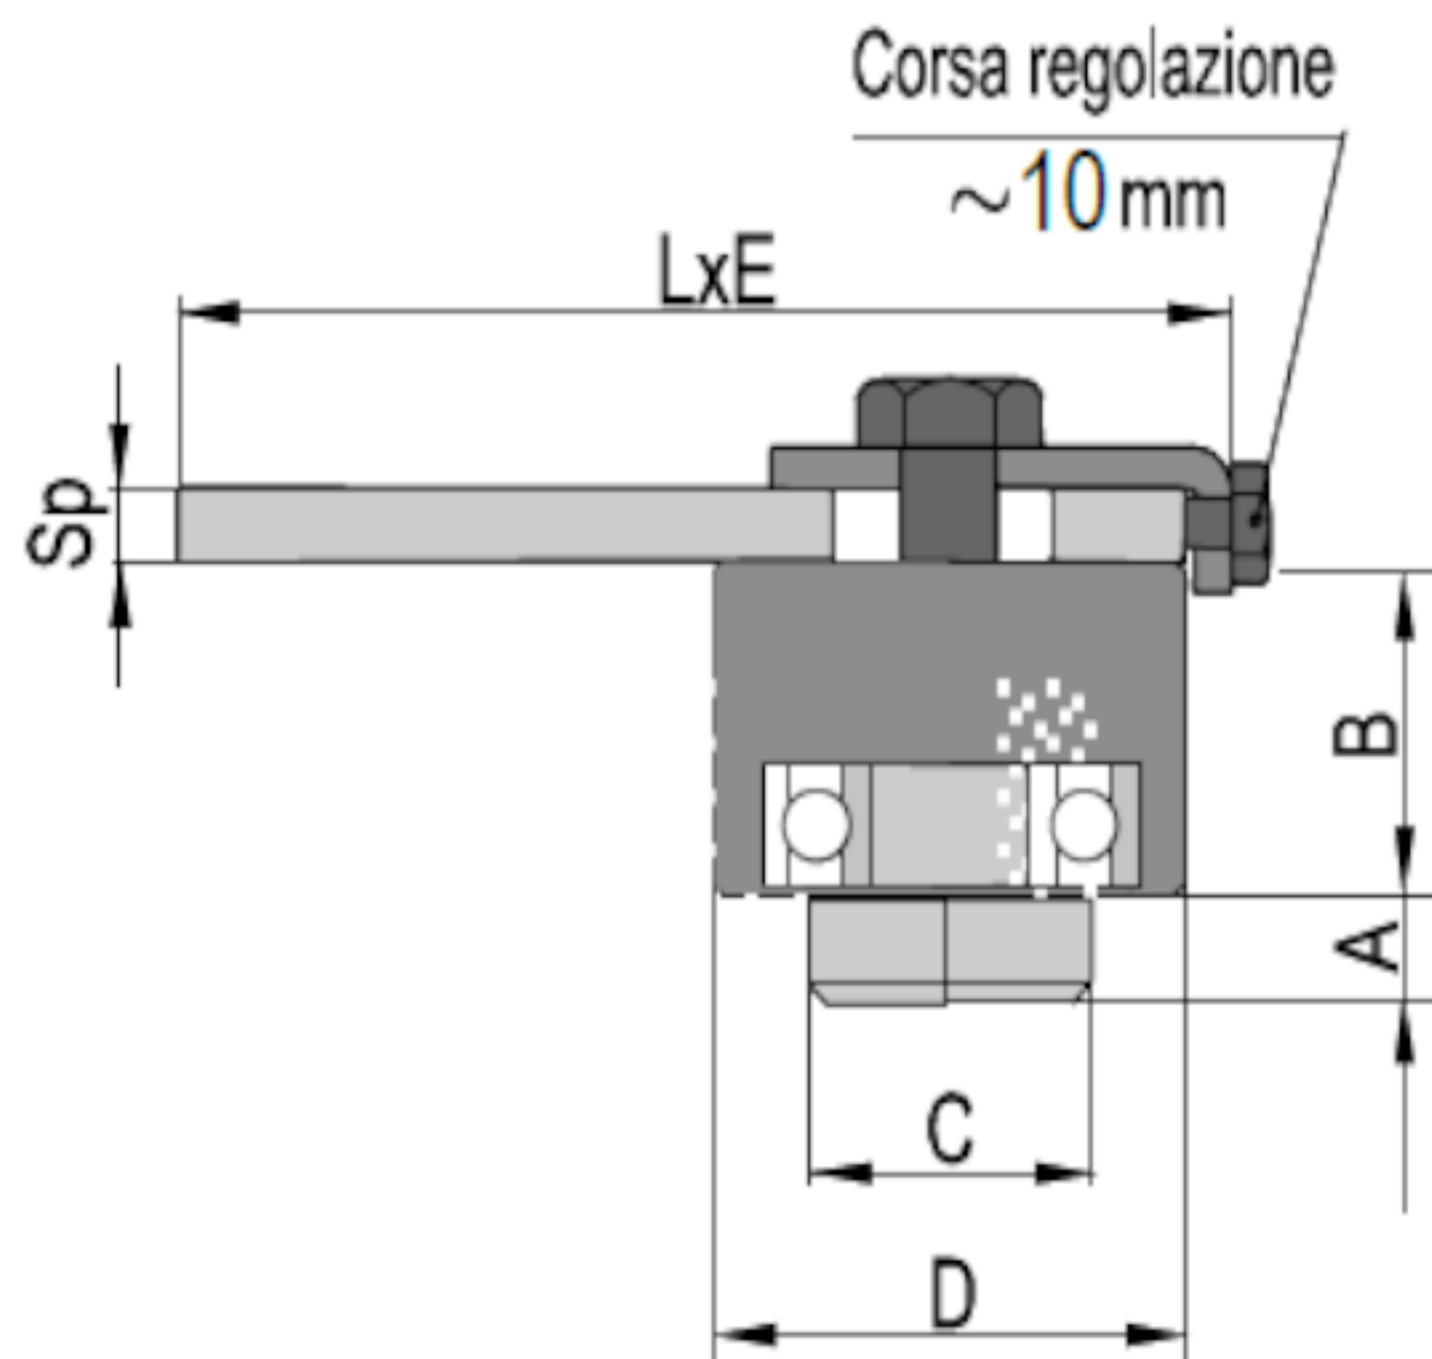

# CARDINE REGISTRABILE CON CUSCINETTO E TAPPO IN PLASTICA

Pintle in zinked steel, with horizontal adjustment, with thrust bearing and cap.

Pivot en acier zingué, à réglage horizontal, avec coussinet blindé et bouchon.

ART.	A	B	C	D	L	E	Sp
<b>C2000R/45</b>	10,5	33	30	45	123	45	8
<b>C2000R/50</b>	10,5	32	30	50	123	50	7
<b>C2000R/65</b>	13,5	36	35	65	123	65	8
<b>C2000R/70</b>	10,5	38	35	70	142	60	12

ART.	Portata Capacity	Confez. Box	Peso Kg Weight
<b>C2000R/45</b>	150 Kg	10	0,680
<b>C2000R/50</b>	200 Kg	10	0,852
<b>C2000R/65</b>	300 Kg	4	1,470
<b>C2000R/70</b>	300 Kg	4	1,874