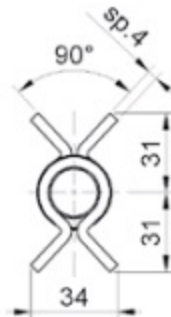

art. 130

Cerniera per cancelli 3 ali aperte
con cuscinetto

- SALDARE
- ACCIAIO
- CUSCINETTO

cod.	mm.	pz/pcs
130.180	180	4

art. 160

Cerniera per cancelli 3 ali chiuse

- SALDARE
- ACCIAIO
- CUSCINETTO

cod.	mm.	pz/pcs
160.180	180	6