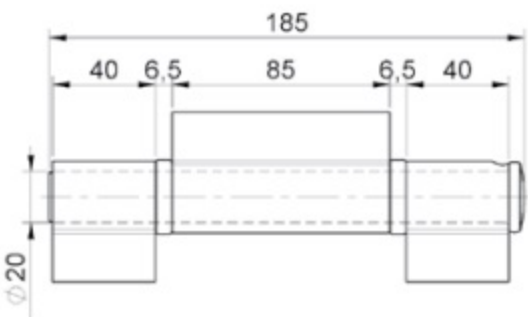

art. 130

Cerniera per cancelli 3 ali aperte
con cuscinetto

- SALDARE
- ACCIAIO
- CUSCINETTO

cod.	mm.	pz/pcs
130.180	180	4

art. 160

Cerniera per cancelli 3 ali chiuse

- SALDARE
- ACCIAIO
- CUSCINETTO

cod.	mm.	pz/pcs
160.180	180	6