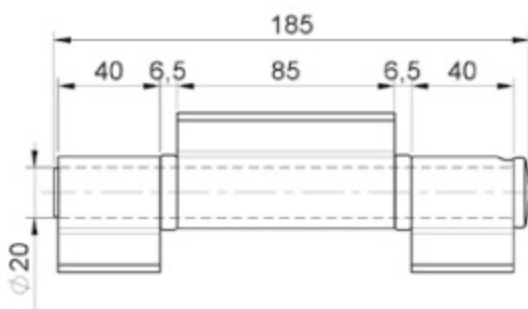

art. 130

Cerniera per cancelli 3 ali aperte
con cuscinetto

- SALDARE
- ACCIAIO
- CUSCINETTO

cod.	mm.	pz/pcs
130.180	180	4

art. 160

Cerniera per cancelli 3 ali chiuse

- SALDARE
- ACCIAIO
- CUSCINETTO

cod.	mm.	pz/pcs
160.180	180	6