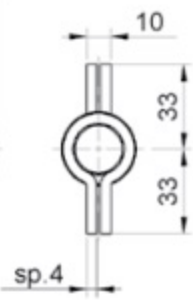

art. 130

Cerniera per cancelli 3 ali aperte
con cuscinetto

- SALDARE
- ACCIAIO
- CUSCINETTO

cod.	mm.	pz/pcs
130.180	180	4

art. 160

Cerniera per cancelli 3 ali chiuse

- SALDARE
- ACCIAIO
- CUSCINETTO

cod.	mm.	pz/pcs
160.180	180	6