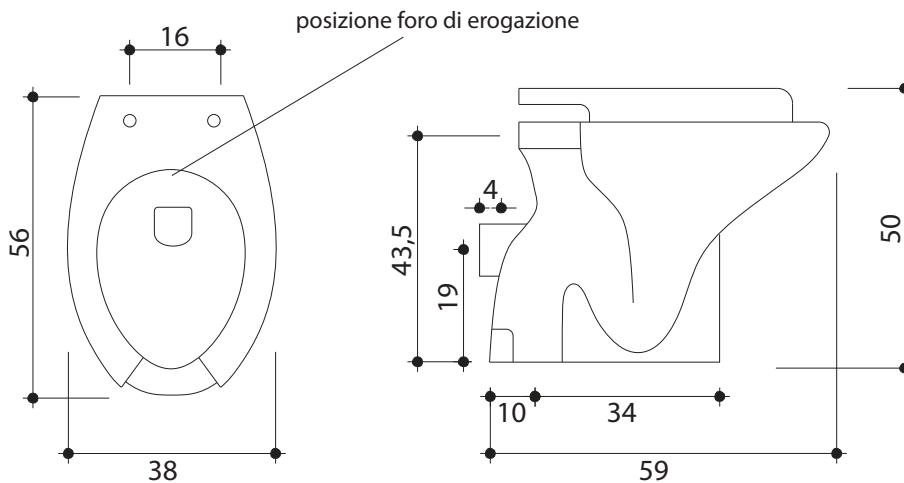

D0310/01 WC/BIDET FORMAT SCARICO PAVIMENTO CON EROGAZIONE  
D0311/01 WC/BIDET FORMAT SCARICO PARETE CON EROGAZIONE

LA FOTO SI RIFERISCE A VERSIONE CON SCARICO PAVIMENTO

particolare foro di erogazione

particolare attacco d'ingresso acqua per funzione bidet

ingresso acqua per funzione bidet M3/8"G