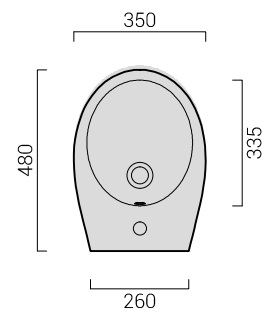

codicecode_E114BDSL1

collezionecollection_MASCALZONE

tipologiatype_bidetbidet

installazioneinstallation_sospesowallhung

rubinetteriaatap_monoforoonehole

dimensionesize_cm 35x48

pesoweight_kg 25

finituratrims_biancowhite

note