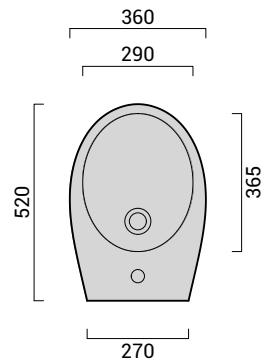

codicecode: 14BDGS1

collezionecollection: GRAN MASCALZONE

tipologiatype: bidetbidet

installazioneinstallation: sospeso wallhung

rubinetteria tap: monoforo onehole

dimensionesize_cm: 36x52

pesoweight_kg: XX

finitura trim: bianco white

note