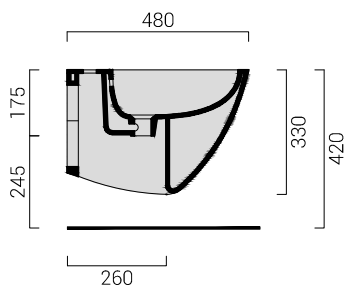

codicecode_E114BDSL1

collezionecollection_MASCALZONE

tipologiatype_bidetbidet

installazioneinstallation_sospesowallhung

rubinetteriaatap_monoforoonehole

dimensionesize_cm 35x48

pesoweight_kg 25

finituratrims_biancowhite

note