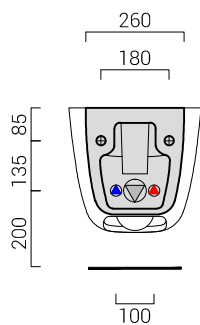

codicecode_E114BDSL1

collezionecollection_MASCALZONE

tipologiatype_bidetbidet

installazioneinstallation_sospesowallhung

rubinetteriaatap_monoforoonehole

dimensionesize_cm 35x48

pesoweight_kg 25

finituratrims_biancowhite

note