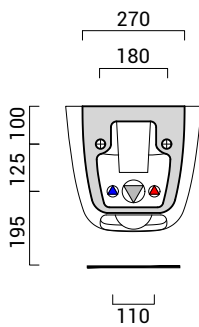

codicecode: 14BDGS1

collezionecollection: GRAN MASCALZONE

tipologiatype: bidetbidet

installazioneinstallation: sospeso wallhung

rubinetteria tap: monoforo onehole

dimensionesize_cm: 36x52

pesoweight_kg: XX

finitura trim: bianco white

note