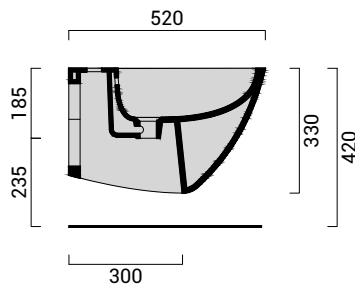

codicecode: 14BDGS1

collezionecollection: GRAN MASCALZONE

tipologiatype: bidetbidet

installazioneinstallation: sospeso wallhung

rubinetteria tap: monoforo onehole

dimensionesize_cm: 36x52

pesoweight_kg: XX

finitura trim: bianco white

note