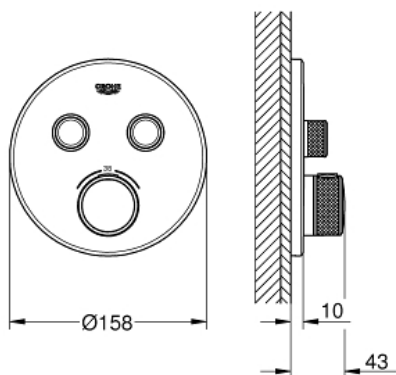

GROHTHERM SMARTCONTROL
Miscelatore termostatico a 2 vie
MODEL # 29119000

Pure Freude
an Wasser

GROHE

Product Description:
GROHTHERM SMARTCONTROL
Miscelatore termostatico a 2 vie

Standard Specification:

parte esterna per corpo incasso
GROHE Rapido SmartBox art. 35 600 000
sistema di installazione **GROHE QuickFix**
comando utenze tramite pulsante SmartControl:
azionamento/interruzione e controllo della portata d'acqua da
modalità limitata EcoJoy a flusso pieno
simboli utenze intercambiabili
elemento termostatico GROHE TurboStat
GROHE SafeStop manopola graduata per impostare la
temperatura con blocco di sicurezza a 38°
GROHE Safe Stop Plus limitatore di temperatura opzionale a
43°C / 46°C incluso

guarnizione di arresto e filtri

le uscite possono essere attivate contemporaneamente
senza set di premontaggio

capacità di portata:

uscita B = 24 l/min

uscita C = 26 l/min

uscita B+C = 29 l/min

Color:

□ 29119000 cromo