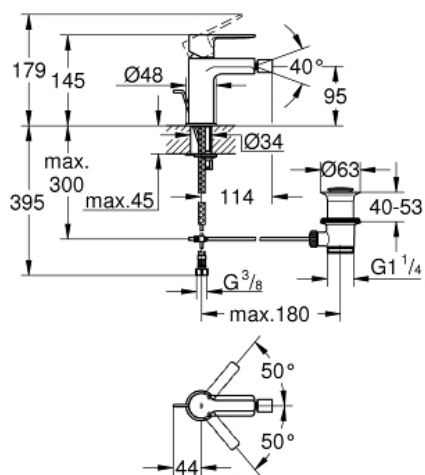

LINEARE NEW
Miscelatore monocomando per
bidet Taglia S

MODEL # 33848001

Pure Freude
an Wasser

GROHE

Product Description:

LINEARE NEW

Miscelatore monocomando

per bidet

Taglia S

Standard Specification:

cartuccia a dischi ceramici da 28 mm con tecnologia GROHE SilkMove

dotato di serie di limitatore di temperatura

sistema di installazione GROHE QuickFix Plus

mousseur orientabile

scarico a saltarello 1 1/4"

Color:

□ 33848001 cromo