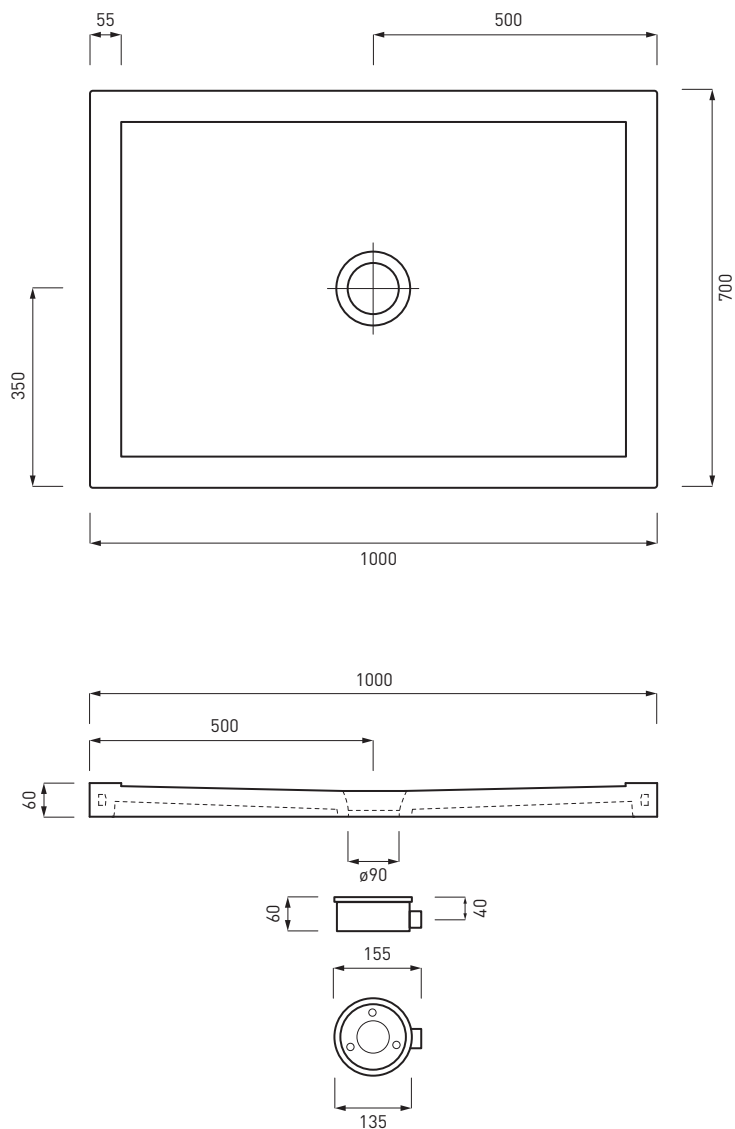

## Collezione Sessanta - h6

PD670100 

### Piatto doccia rettangolare

Rectangular shower tray  
Plato de ducha rectangular  
Bac a douche rectangulaire  
Duschwanne rechteckig

**Kg. 32,00**

## Legenda / Legend

con un lato non smaltato - with one not enamelled side

con i lati tutti smaltati - all enamelled sides

completo di piletta e sifone - with siphon