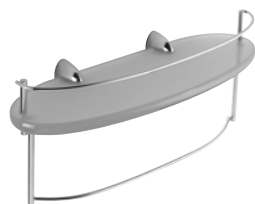

**KOR****APPLICAZIONE CON VITI_APPLICATION USING SCREWS****5502**

Portaspazzolini a parete
Wall-mounted toothbrush holder
L. 80 H. 115 P. 60 mm

**5523**

Dosatore sapone liquido a parete
Wall-mounted liquid soap dispenser
L. 80 H. 177 P. 60 mm

**5501**

Portasapone a parete
Wall-mounted soap dish
L. 160 H. 40 P. 115 mm

**5562**

Portaspazzolini da appoggio
Free-standing toothbrush holder
L. 80 H. 115 P. 45 mm

**5563**

Dosatore sapone liquido da appoggio
Free-standing liquid soap dispenser
L. 80 H. 177 P. 45 mm

**5561**

Portasapone da appoggio
Free-standing soap dish
L. 173 H. 40 P. 108 mm

**5571**

Portasapone da appoggio
Free-standing soap dish
L. 165 H. 45 P. 108 mm

**5540**

Portaspugna
Sponge holder
L. 350 H. 40 P. 135 mm

**5510**

Mensola
Shelf
L. 350 H. 63 P. 135 mm

**5511 - 5513**

Mensola
Shelf
5511 - L. 450 H. 63 P. 135 mm
5513 - L. 600 H. 63 P. 135 mm

**5538**

Mensola con portasalviette
Shelf with towel rail
L. 350 H. 160 P. 135 mm