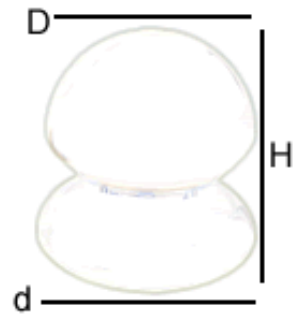

art. 1200
Urano

Codice	Misura			Pz. Conf.
	D	d	H	
1200G	80	80	80	2
1200A	70	80	70	4
1200B	60	60	60	6

CLOSE
WINDOW