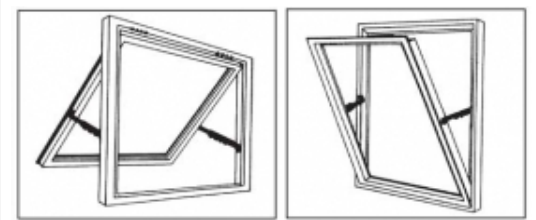

Art. 340-341

Braccio a scatti regolabile per finestra Wasistas

Art. 340

Art. 341

in acciaio tropicalizzato
acier bichromaté
yellow zinc plated
hierro bicromatado

Art. 340

per apertura a sporgere
pour ouverture vers extérieur
for outside going window