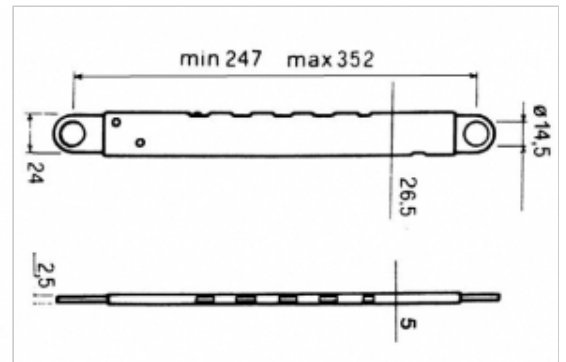

Art. 340-341

Braccio a scatti regolabile per finestra Wasistas

Art. 340

Art. 341

in acciaio tropicalizzato
acier bichromaté
yellow zinc plated
hierro bicromatado

Art. 340

per apertura a sporgere
pour ouverture vers extérieur
for outside going window

Art. 341

per apertura all'interno
pour ouverture vers intérieur
for inside going window

Codice art.	Art.	N. Pcs	Kg	
340	340	20	4,310	
341	341	20	4,310	