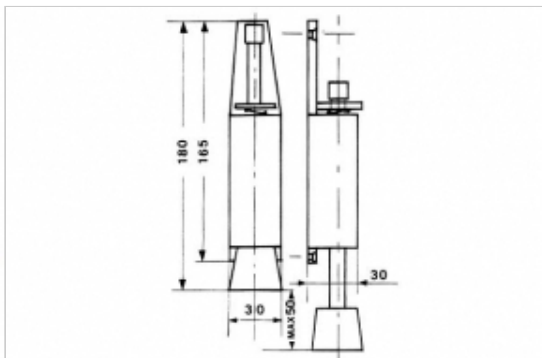

Art. 244-245-246 Fermaporte a pedale tipo grande
247-248-250

Art. 244
verniciato nero / verni noir / black lackered / pintado negro

Art. 245
verniciato argento / verni argent / silver lackered / pintado gris

Art. 250
in ottone lucido / laiton poli / polshed solid brass / laton lucido

per porte d'ingresso max kg.40
pour portes d'entree max kg.40
for entry doors max kg.40
por puertas de entrada max kg.40

Codice art.	Art.	N. Pcs	Kg	
244	244	6	1,510	
245	245	6	1,510	
246	246	6	1,510	
247	247	6	1,510	
248	248	6	1,510	
250	250	6	2,100	