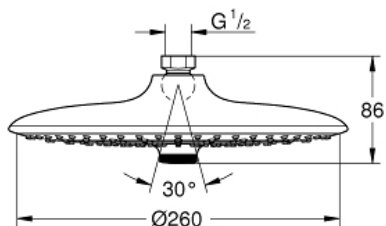

EUPHORIA 260
Soffione doccia a 3 getti
MODEL # 26455000

Pure Freude
an Wasser

GROHE

Product Description:

EUPHORIA 260

Soffione doccia a 3 getti

Standard Specification:

Rain, SmartRain, Jet

Ø 260 mm

raccordo a sfera con angolo di inclinazione orientabile $\pm 15^\circ$

raccordo da 1/2"

tecnologia GROHE DreamSpray per un getto perfetto

finitura cromata GROHE StarLight

con sistema anticalcare SpeedClean

Inner Water Guide canale interno dedicato al passaggio dell'acqua che garantisce affidabilità nel tempo

adatto per scaldabagni istantanei

pressione minima 1 bar

Color:

□ 26455000 cromo