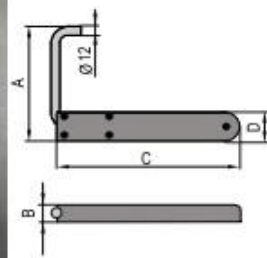

# FERMA PERSIANA

Ferma persiana universale, in ABS, braccio estensibile, con molla in acciaio inox, viti di fissaggio e tappi copriforo.

Stop universal blind, in ABS, with extensible arm, with spring in stainless steel, fixing screws, and caps.

Arret-persienne universel, en ABS, bras extensible, avec ressort en acier inox, vis de fixation et bouchons.

ART.	A	B	C	D
FP14	157	20	253	41
FP14/V	157	20	253	41
FP14/B	157	20	253	41
FP24	207	20	253	41
FP24/V	207	20	253	41
FP24/B	207	20	253	41