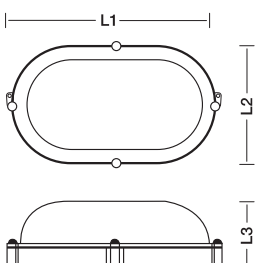

Not Dimmable

OK flammable surfaces

Protection Class

Isolated Class II

Codice Prodotto	Watt	Comparazione Tradizionale	Lumen	Colore Luce (K)	Volt Hertz	Apertura Fascio	Milliamp.	Fattore Potenza	Imballo Pz
product code	power	rendering watt	lm	colour temp.	voltage hertz	beam	current mA	power factor	Inner/Master
ES-091940	9W	60W	806Lm	4000K	180-265V 50/60Hz	180°	120mA	≥0.50	10/40 pz

NEW

- Corpo in pc
Pc body
- Diffusore opale
Opal diffuseur
- Fissaggio soffitto/parete
Ceiling/wall fixing
- Viteria Inox
Stainless steel screws

Articolo	L1 Lunghezza	L2 larghezza	L3 Spessore	Peso
item	length	width	thickness	weight
PR 8W	212 mm	118 mm	66 mm	210 gr