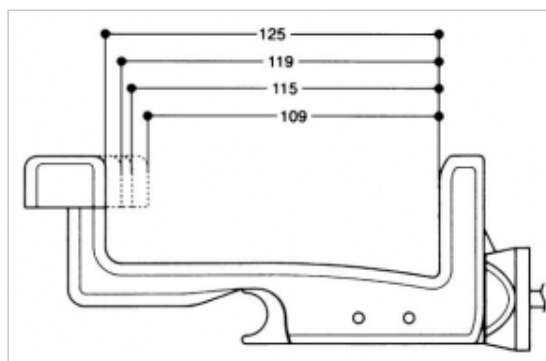

Art. 638/L

Ferma persiane automatico in plastica tipo lungo

con vite e tassello - nero
avec vis et cheville - noir
with screw - black
con tornillo - negro

Codice art.		N. Pcs	Kg	
638/L		40	4,120	