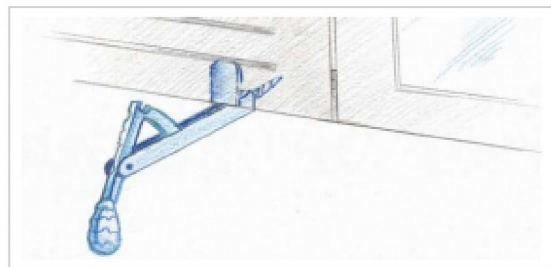

## Ferma persiane a pendolo automatico arresto regolabile

con vite - acciaio verniciato nero (N)