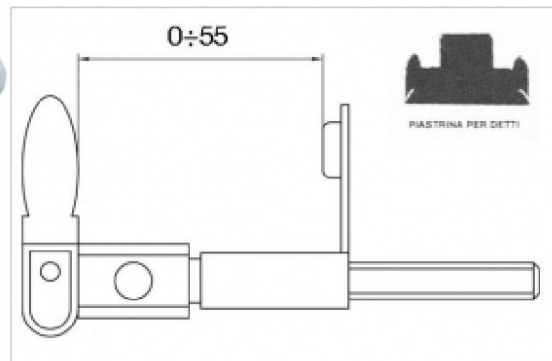

## Ferma persiane a pendolo automatico arresto regolabile

con vite - acciaio verniciato nero (N)