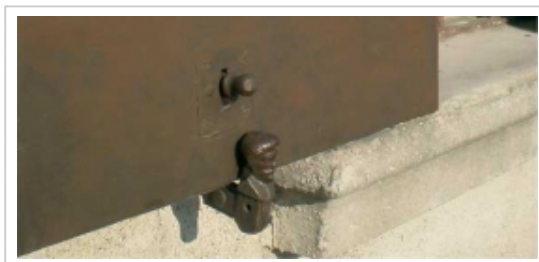

Art. 631

Ferma persiane ad ometto - tipo semplice

con vite - acciaio verniciato nero (N)- tropicalizzato (T)  
a visser - acier verni noir (N)- bichromaté (T)  
to be screwed - steel black lackered (N)- yellow galvanized (T)  
por atomillar - hierro pintado negro (N)- bicromatado (T)