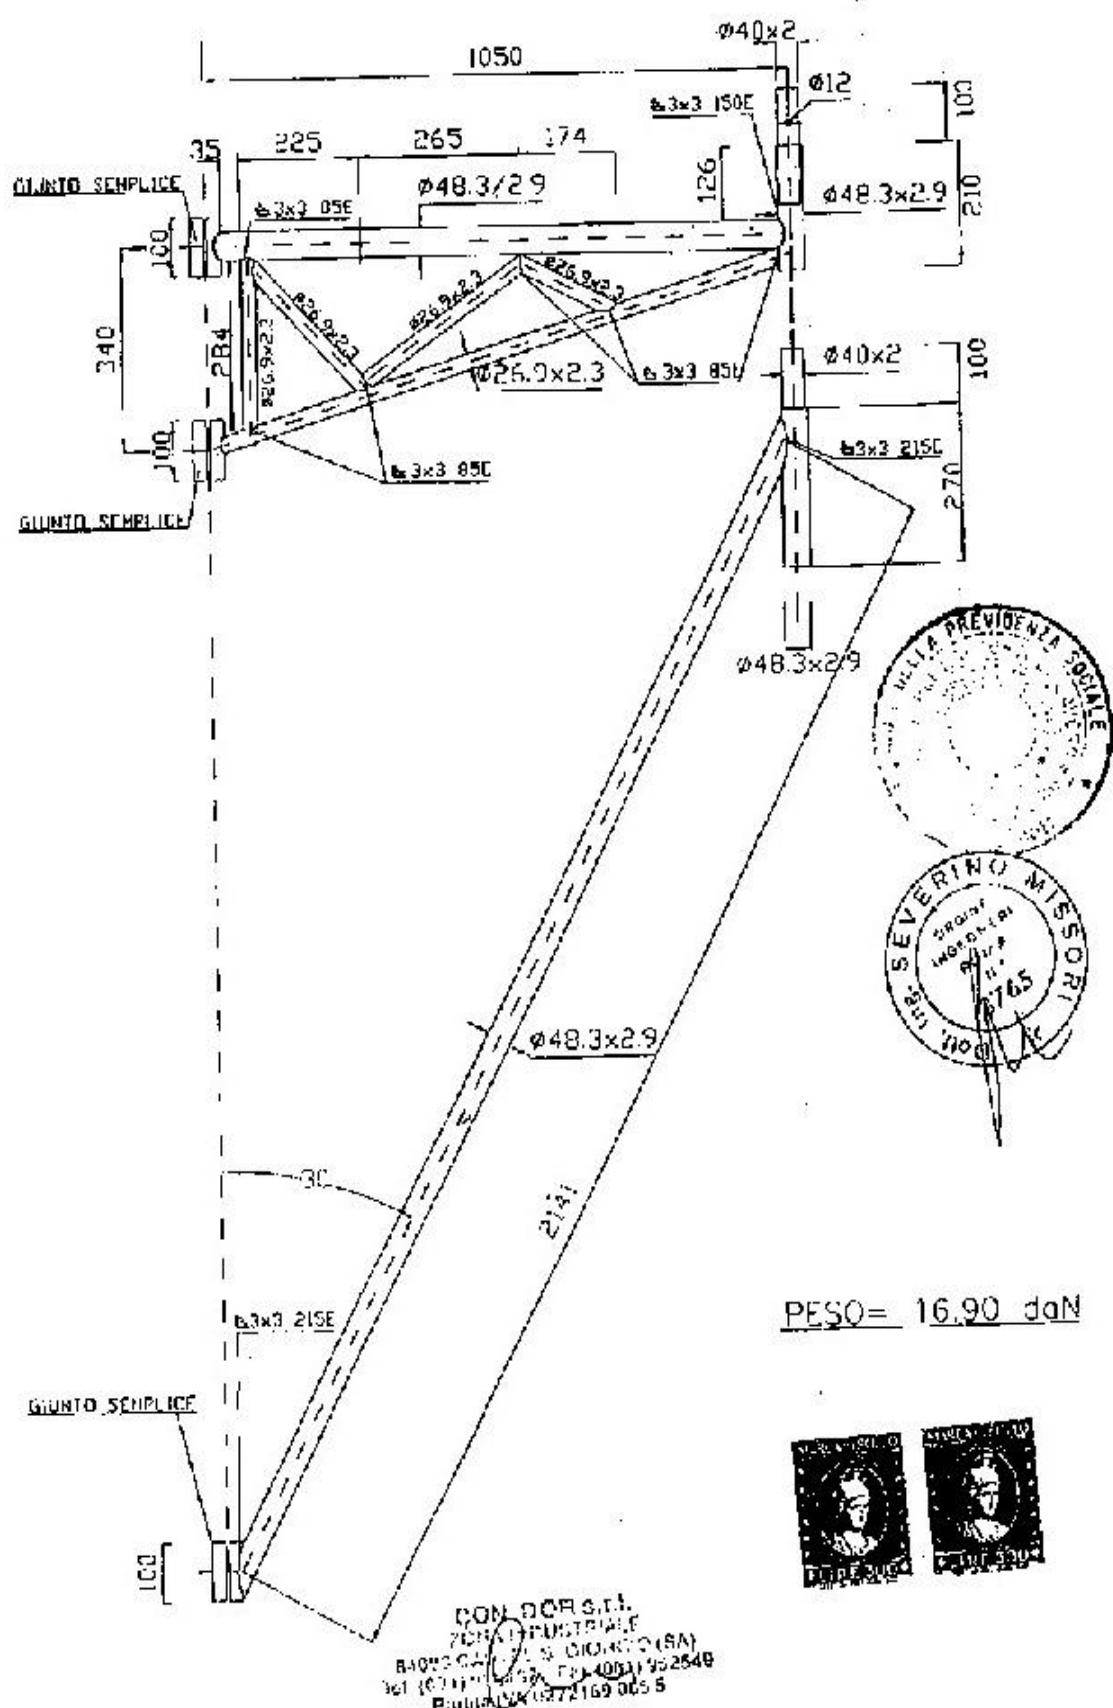

CON.DOR S.r.l.  
PONTEGGIO OMEGA

MENSOLO E PUNTO PER SBALZO

ALLEGATO A  
TAV. N. 9

PESO = 16.90 daN

CON.DOR S.r.l.  
ZONA INDUSTRIALE  
BORGOCALVO S. GIORGIO (SA)  
Tel. (081) 962548 Fax (081) 962549  
P.IVA 02721690655