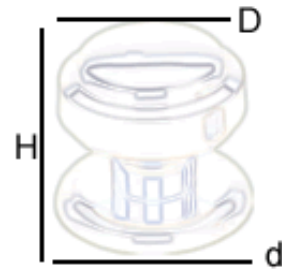

art. 1210
Nettuno

Codice	Misure			Pz. Conf.
	D	d	H	
1210G	80	80	80	2
1210A	70	80	70	4
1210B	60	60	60	6

CLOSE
WINDOW