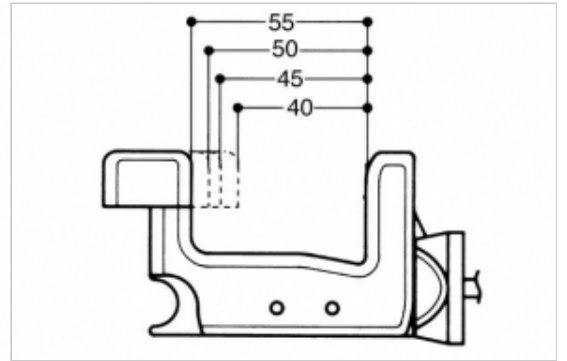

Art. 638/T

Ferma persiane automatico in plastica modello T

con vite e tassello - nero  
avec vis et cheville - noir  
with screw - black  
con tornillo - negro

Codice art.	N. Pcs	Kg	
638/T	50	5,090	