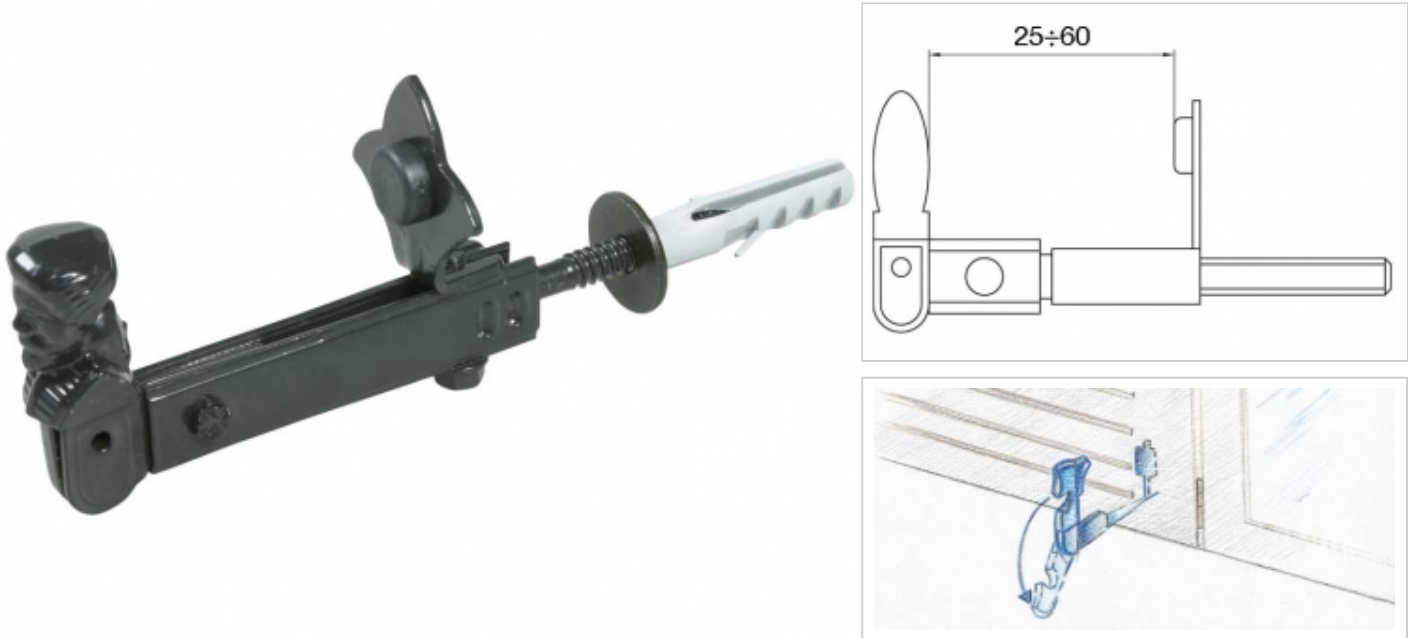

Art. 635

Ferma persiane ad ometto arresto regolabile

con vite - acciaio verniciato nero (N)- tropicalizzato (T)
a visser - acier verni noir (N)- bichromaté (T)
to be screwed - steel black lackered (N)- yellow galvanized (T)
por atomillar - hierro pintado negro (N) - bicromatado (T)

Codice art.	Finitura	N. Pcs	Kg	
635N	N	40	10,040	
635T	T	40	10,040	