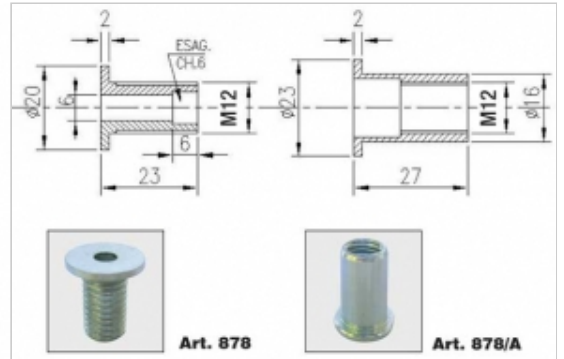

Art. 878-878/A

Distanziatore regolabile per infissi in ferro

in acciaio zincato  
 en acier galvanisé  
 galvanized steel  
 hierro cingado

Codice art.	Art.	N. Pcs	Kg	
878	878	100	1,450	
878A	878/A	100	1,000	